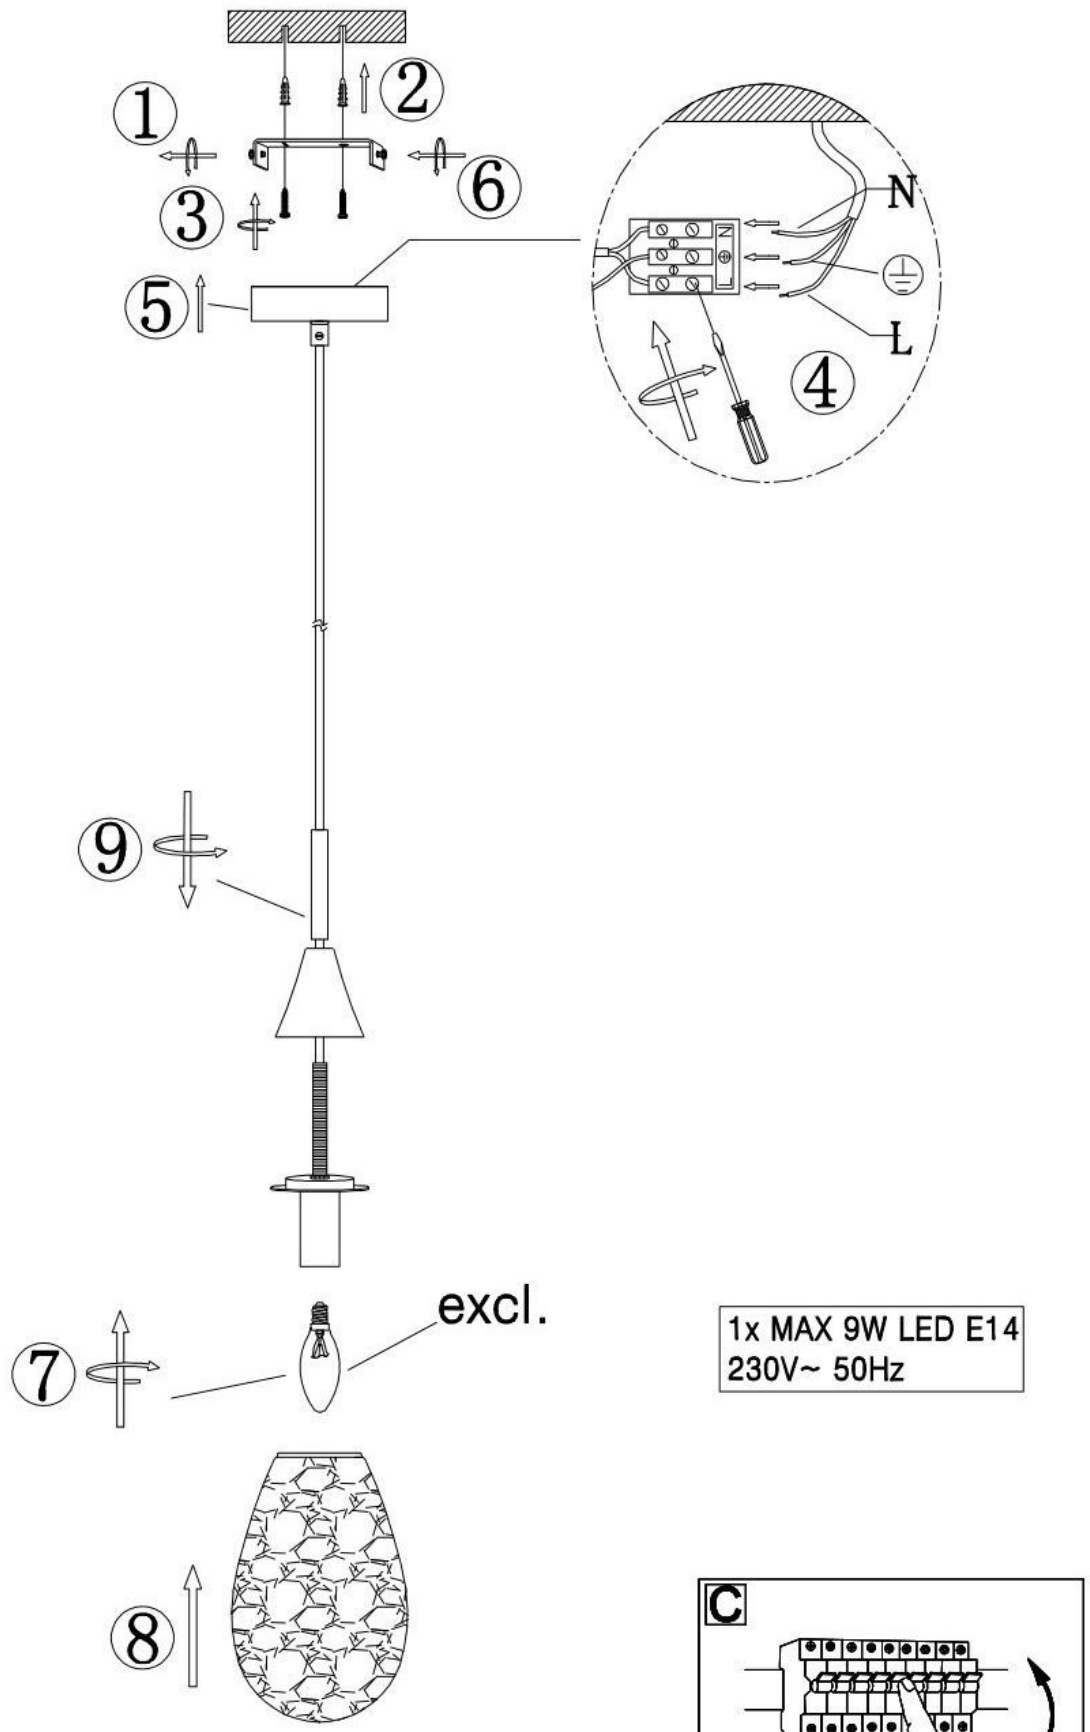

B

1x MAX 9W LED E14
230V~ 50Hz